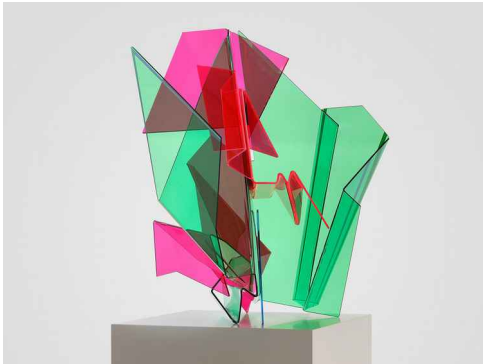

Tanja Rochelmeyer

Red

2016

Acryl auf Acrylglas

Acrylic on acrylic glass

60 x 60 x 60 cm | 23 2/3 x 23 2/3 x 23 2/3 in

For price requests please contact 68projects:
+49 30 889 288 76 or berlin@68projects.com

Für Preisfragen kontaktieren Sie uns bitte unter:
+49 30 889 288 76 oder senden Sie eine Mail an: berlin@68projects.com